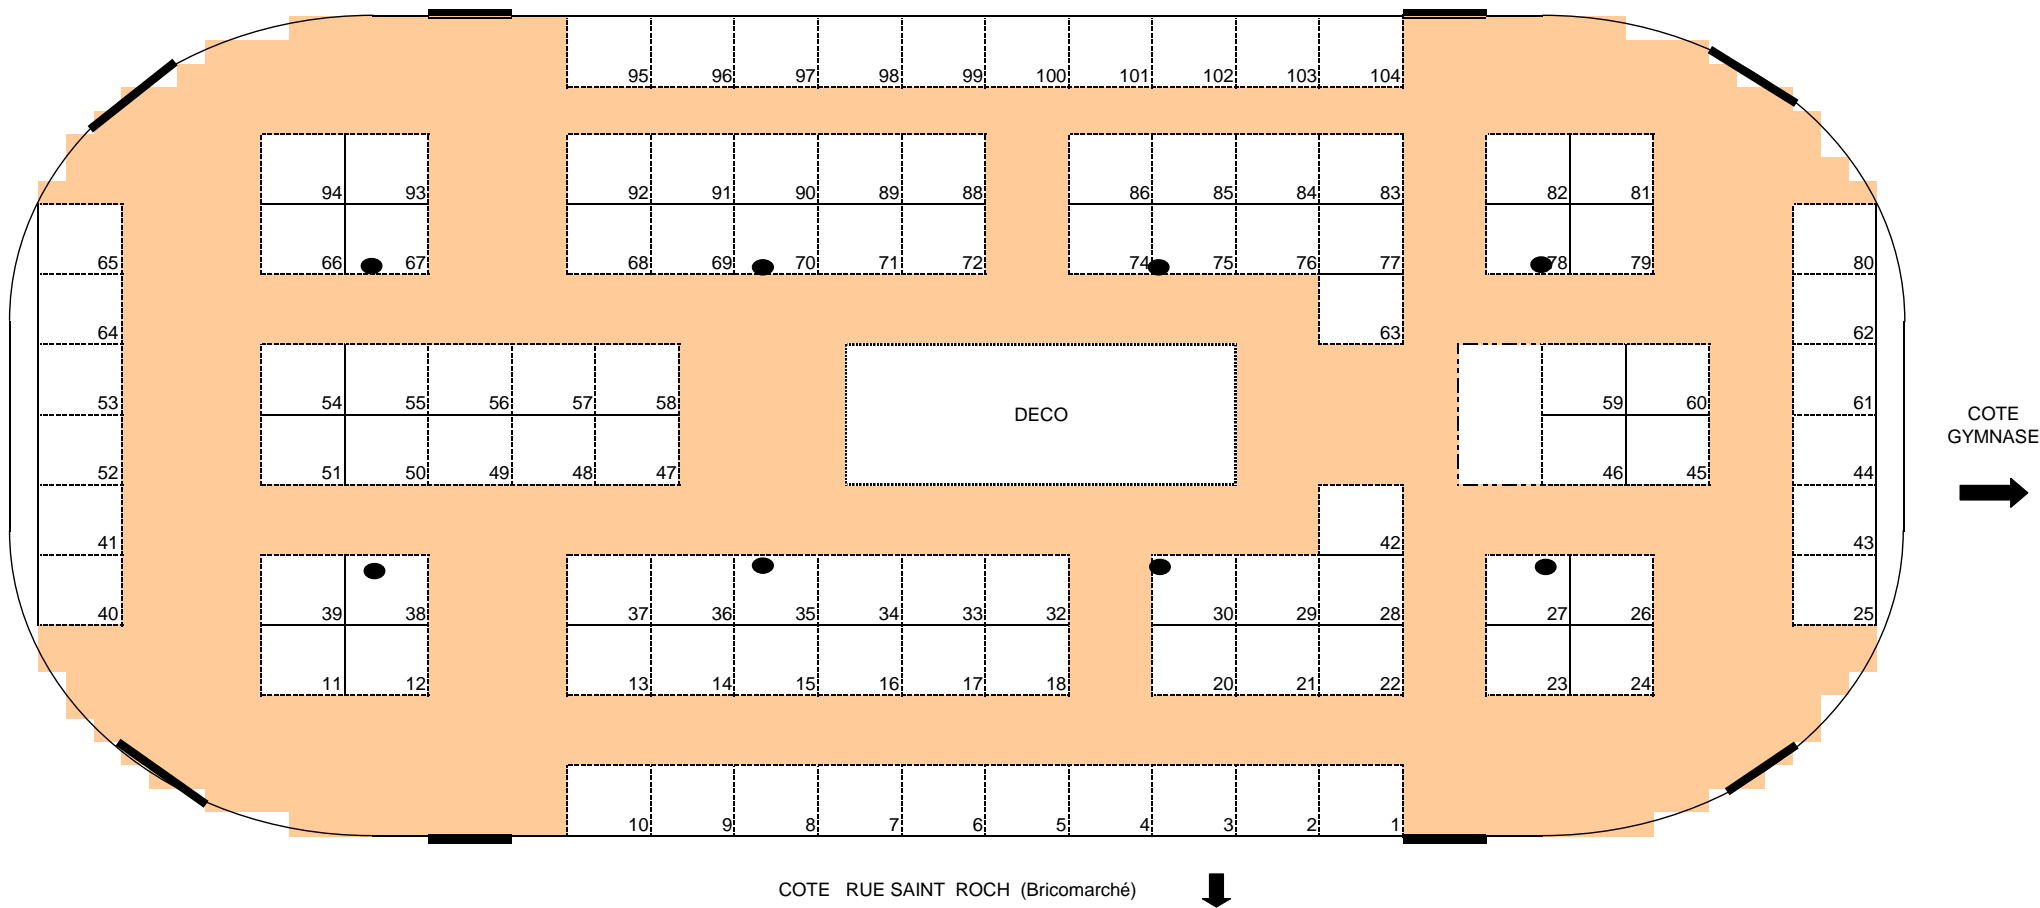

FOIRE DE MONTBARD

COTE STADE ↑

● Mât 0,60

■ Allée

□ Stand 3m * 3m