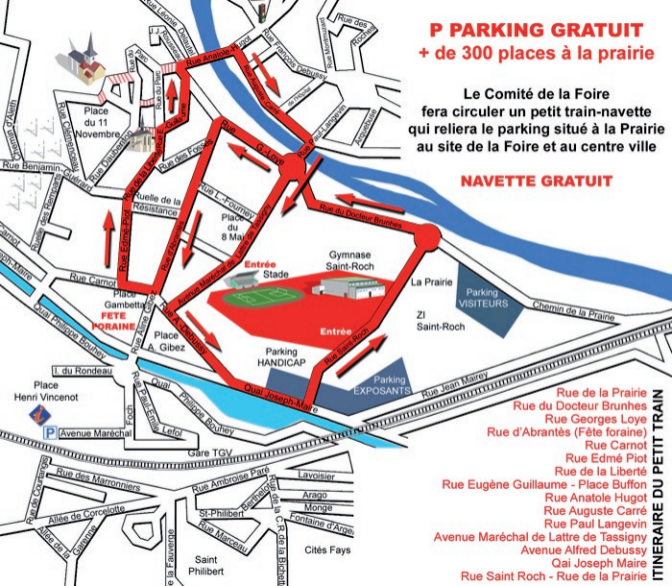

P PARKING GRATUIT
+ de 300 places à la prairie

Le Comité de la Foire
fera circuler un petit train-navette
qui reliera le parking situé à la Prairie
au site de la Foire et au centre ville

NAVETTE GRATUIT

ITINERAIRE DU PETIT TRAIN

- Rue de la Prairie
- Rue du Docteur Brunhes
- Rue Georges Loye
- Rue d'Abrantès (Fête foraine)
- Rue Carnot
- Rue Edmé Piot
- Rue de la Liberté
- Rue Eugène Guillaume - Place Buffon
- Rue Anatole Hugot
- Rue Auguste Carré
- Rue Paul Langevin
- Avenue Maréchal de Lattre de Tassigny
- Avenue Alfred Debussy
- Quai Joseph Maire
- Rue Saint Roch - Rue de la Prairie